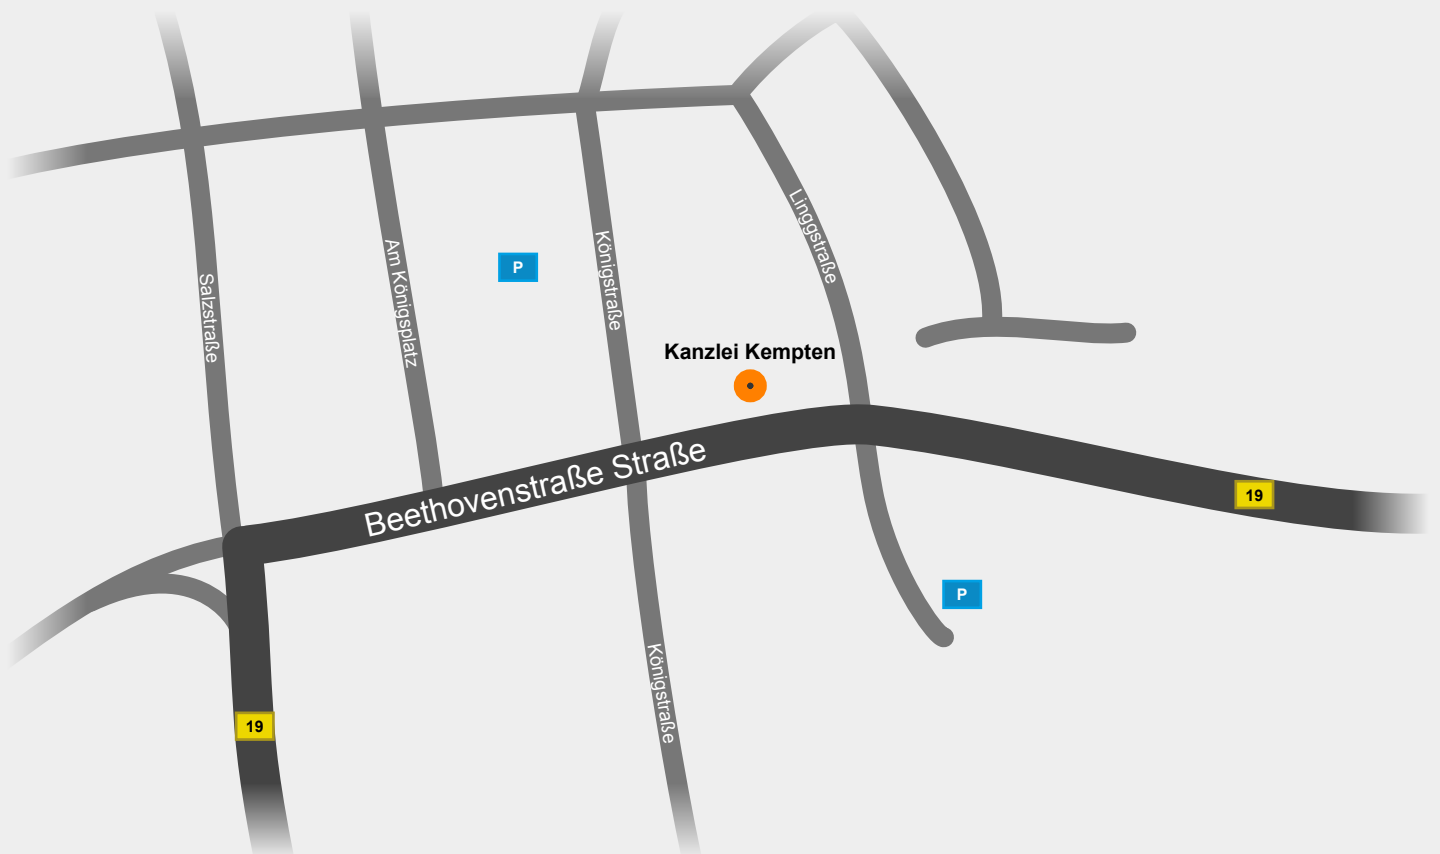

So kommen Sie zu uns

Sie finden uns im Allgäuer Brauhaus in der Beethovenstraße 7. Parkplätze befinden sich in der Nähe.

Kontaktdaten als QR Code
für Ihr Smartphone.

Wir freuen uns auf Ihren Besuch.